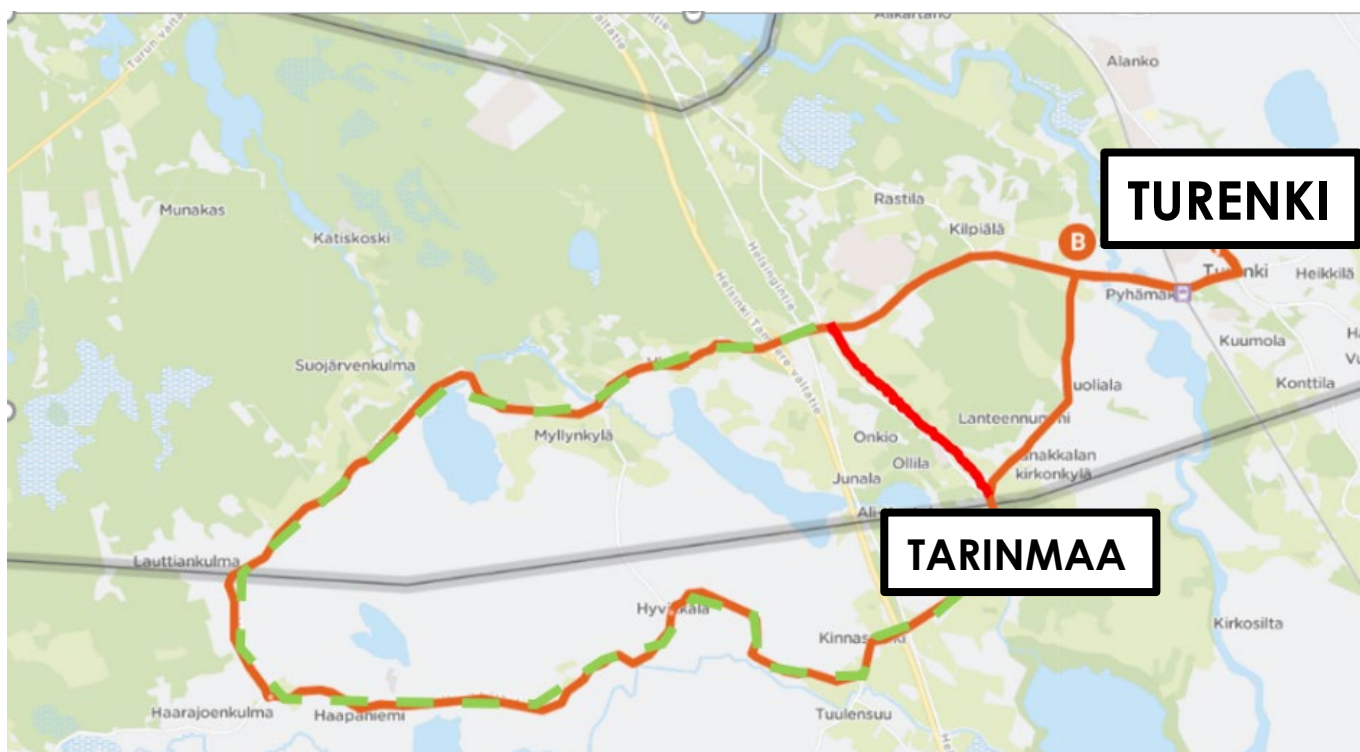

TURENKI-TARINMAA-VIRALA-TURENKI (TORSTAISIN)

TORSTAISIN REITTI 1

1. 09:45 Turenki, linja-autoasema
   Virala (ajetaan tarvittaessa)
   Hyvikkälä (ajetaan tarvittaessa)
2. 10:35 Tarinmaa
3. 11:00 Turenki (kaupat/ linja-autoasema)

TORSTAISIN REITTI 2

1. 12:30 Turenki, linja-autoasema
   Virala (ajetaan tarvittaessa)
   Tarinmaa (ajetaan tarvittaessa)
2. 13:30 Turenki, linja-autoasema