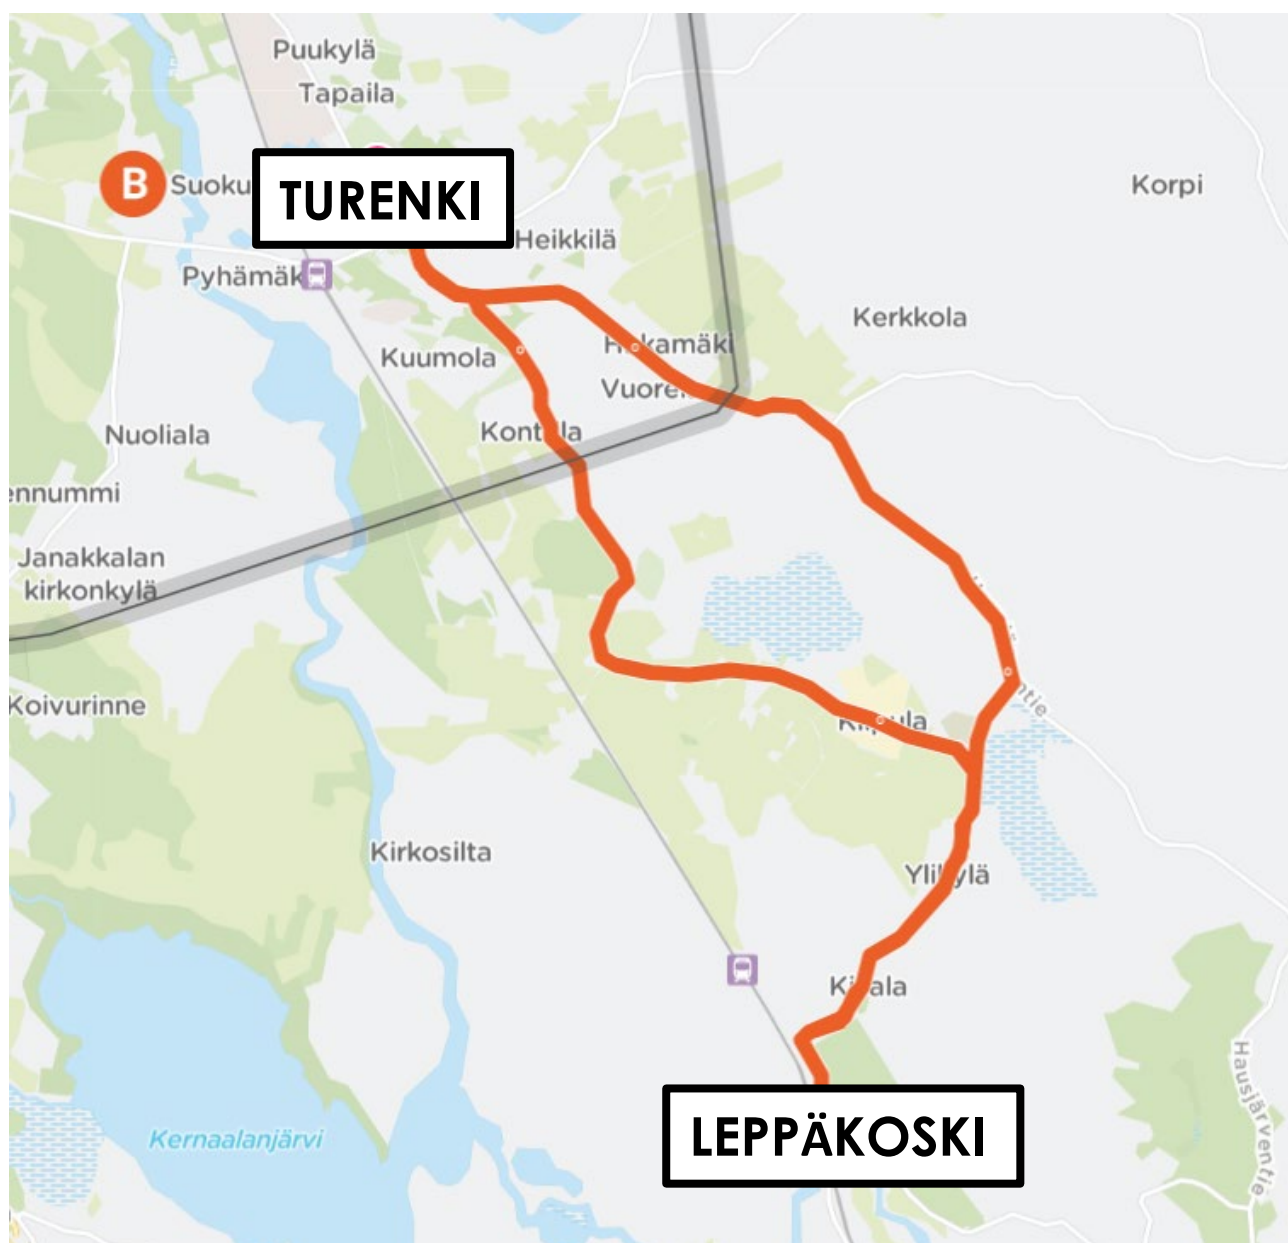

TURENKI – LEPPÄKOSKI – TURENKI (KESKIVIIKKOISIN)

KESKIVIIKKOISIN REITTI 1

9:30	Turenki, linja-autoasema
9:50	Leppäkoski
9:55	Kiipula P
10:20	Turenki (kaupat/ linja-autoasema)

KESKIVIIKKOISIN REITTI 2

11:45	Turenki, linja-autoasema
	Kiipula
	Leppäkoski
12:35	Turenki, linja-autoasema