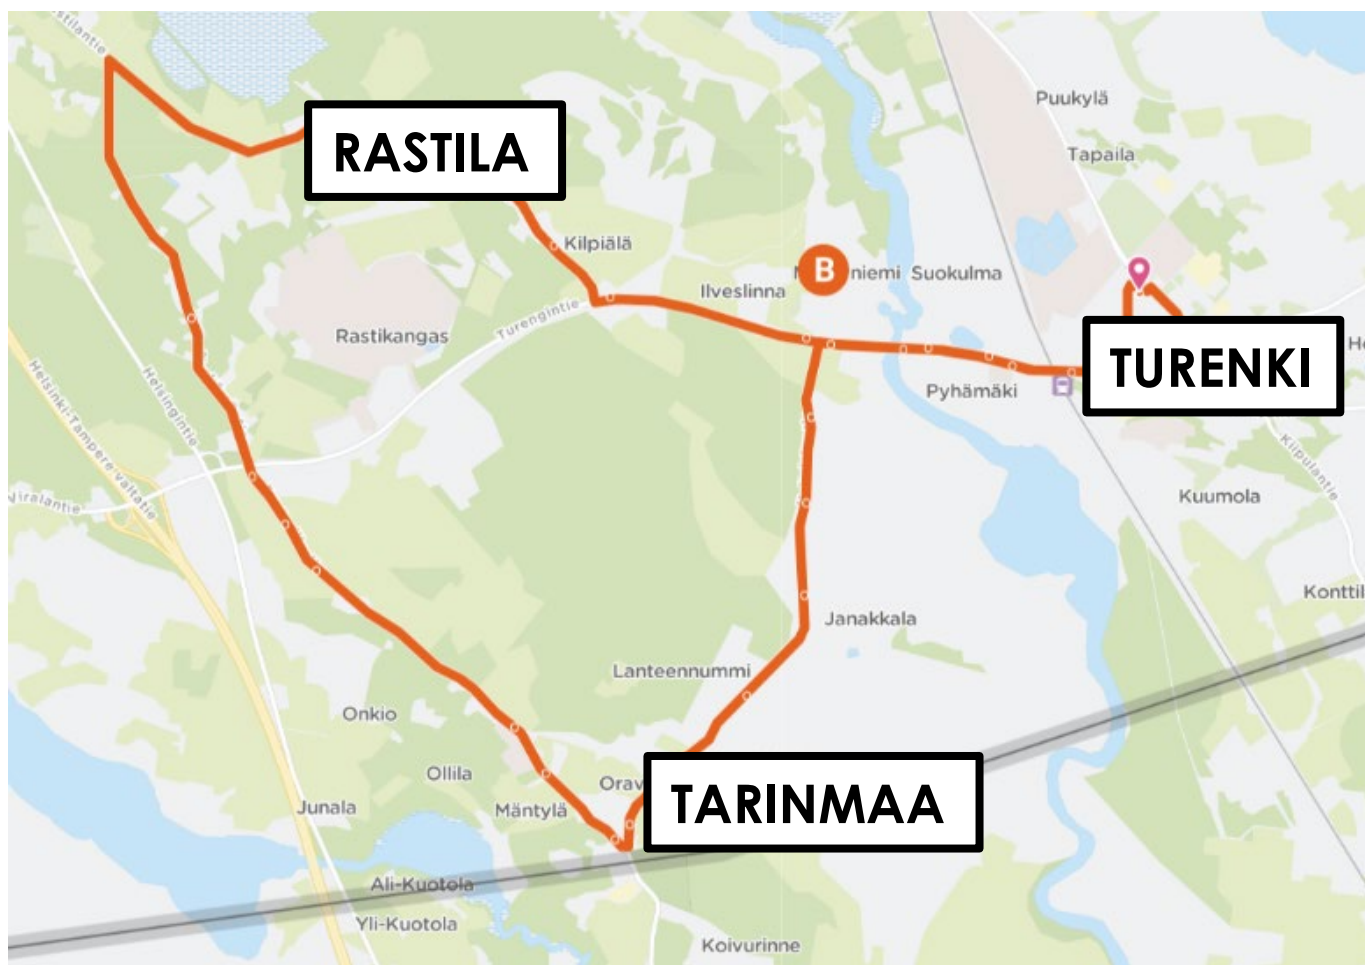

TURENKI-TARINMAA-VIRALA-TURENKI (TIISTAISIN)

TIISTAISIN REITTI 1

9:15	Turenki, linja-autoasema
9:22	Kalpalinna th L
9:26	Siankärsäntie E
9:30	Tarinmaantie E
9:44	Hiidenjoki I
10:00	Turenki (kaupat/ linja-autoasema)

TIISTAISIN REITTI 2

11:30	Turenki, linja-autoasema
11:35	Kalpalinna th L
11:41	Siankärsäntie E
11:47	Tarinmaa E
12:15	Turenki, linja-autoasema