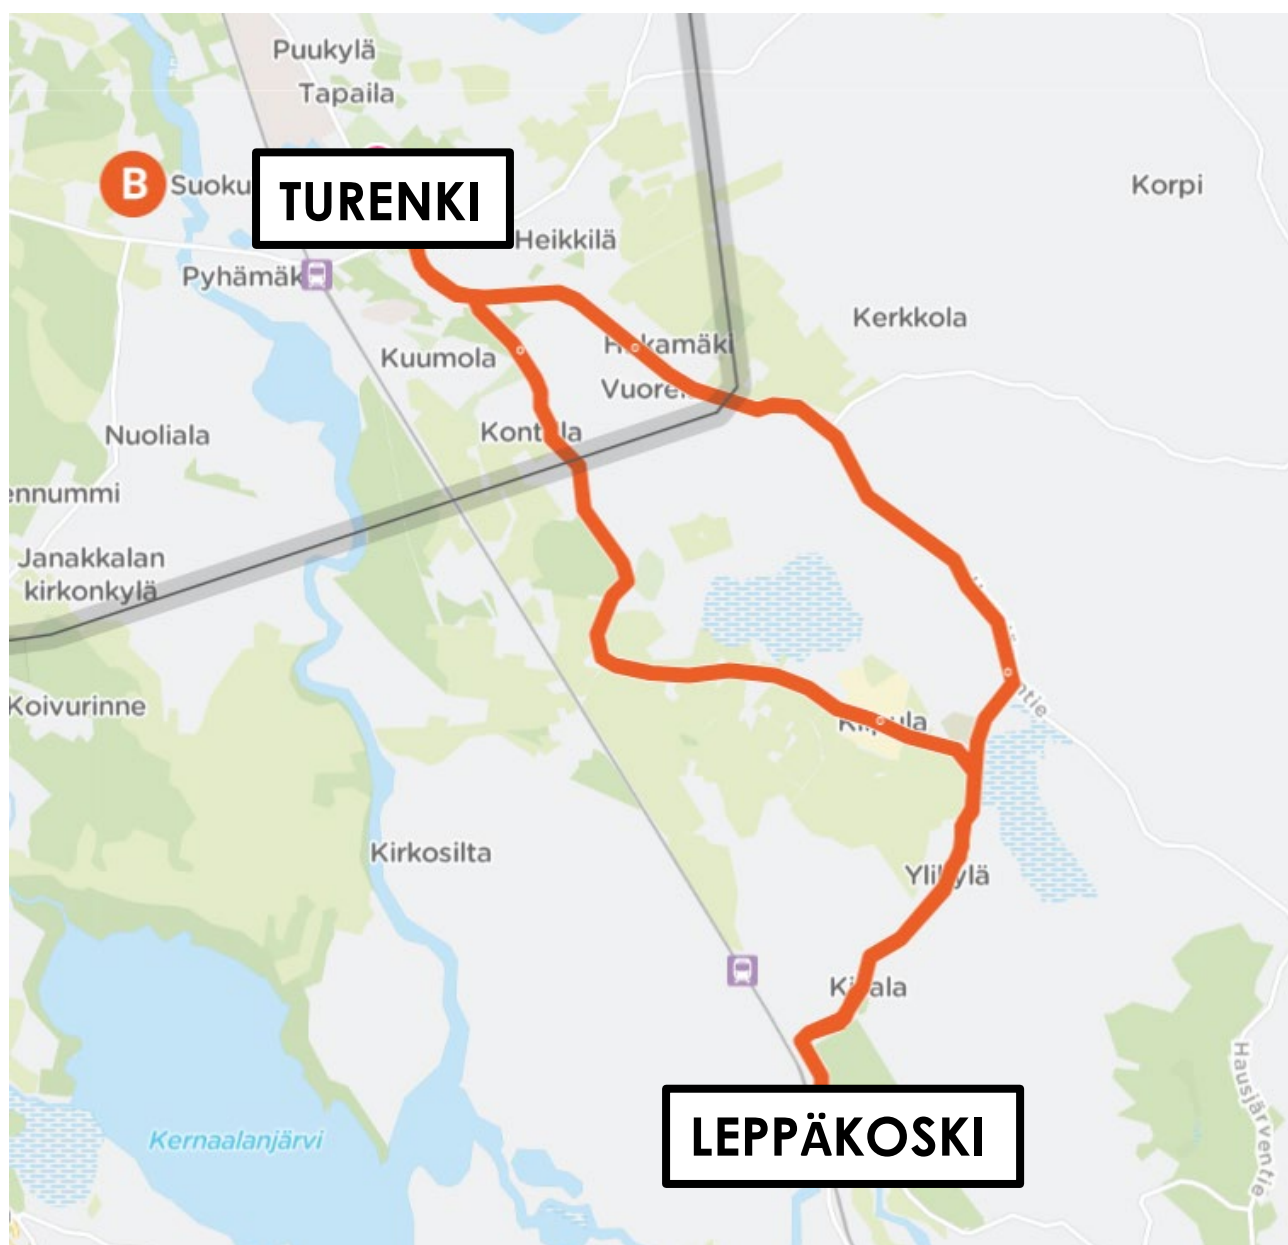

TURENKI – LEPPÄKOSKI – TURENKI (KESKIVIikkoisin)

KESKIVIikkoisin Reitti 1

9:30	Turenki, linja-autoasema
9:50	Leppäkoski
9:55	Kiipula P
10:20	Turenki (kaupat/ linja-autoasema)

KESKIVIikkoisin Reitti 2

11:45	Turenki, linja-autoasema
	Kiipula
	Leppäkoski
12:35	Turenki, linja-autoasema