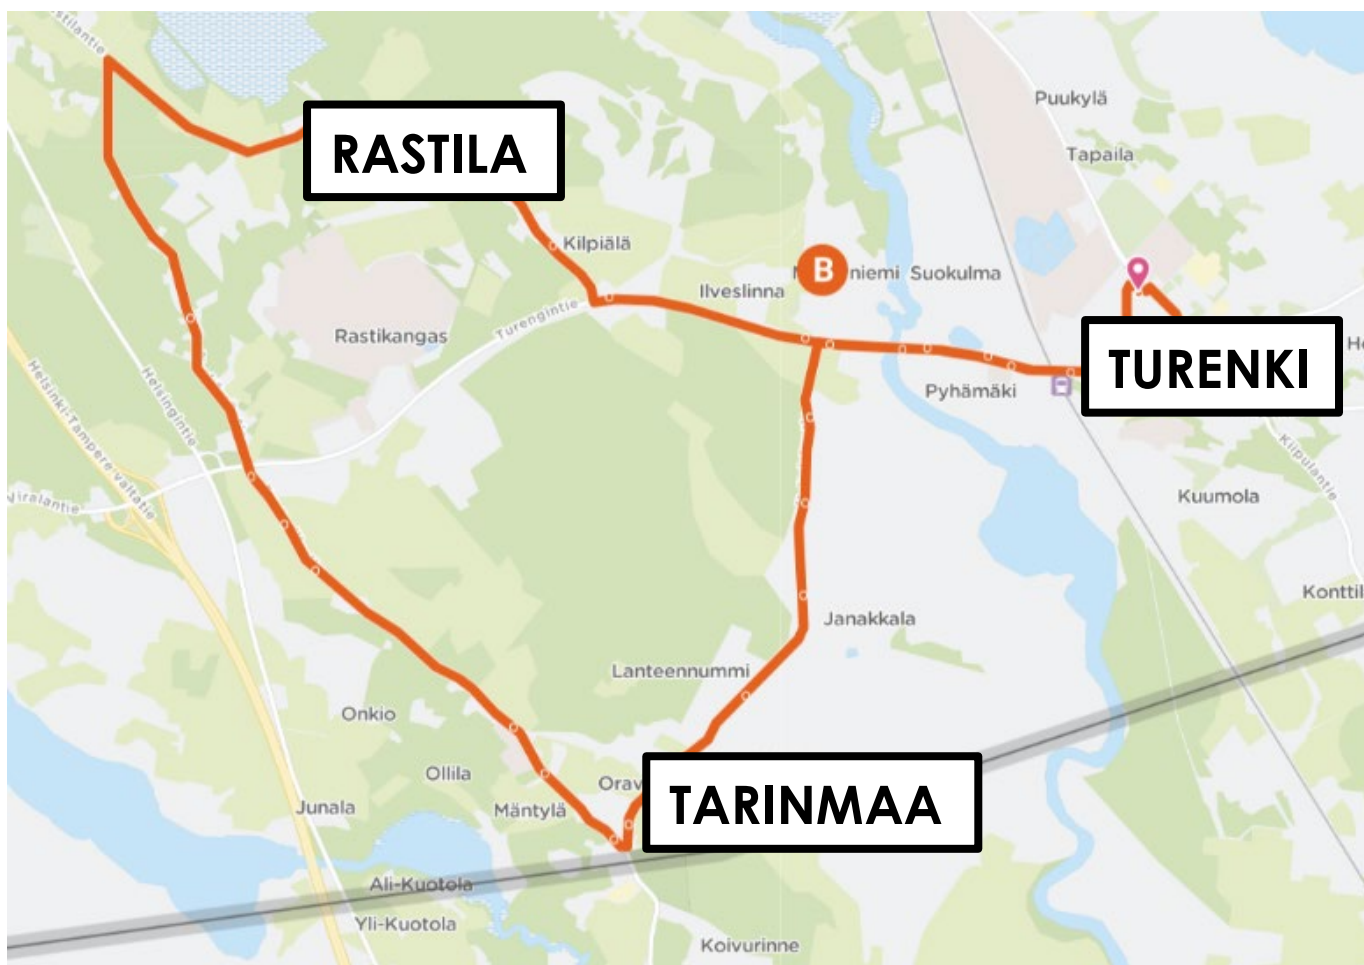

TURENKI-TARINMAA-VIRALA-TURENKI (TIISTAISIN)

TIISTAISIN REITTI 1

9:15	Turenki, linja-autoasema
9:22	Kalpalinna th L
9:26	Siankärsäntie E
9:30	Tarinmaantie E
9:44	Hiidenjoki I
10:00	Turenki (kaupat/ linja-autoasema)

TIISTAISIN REITTI 2

11:30	Turenki, linja-autoasema
11:35	Kalpalinna th L
11:41	Siankärsäntie E
11:47	Tarinmaa E
12:15	Turenki, linja-autoasema